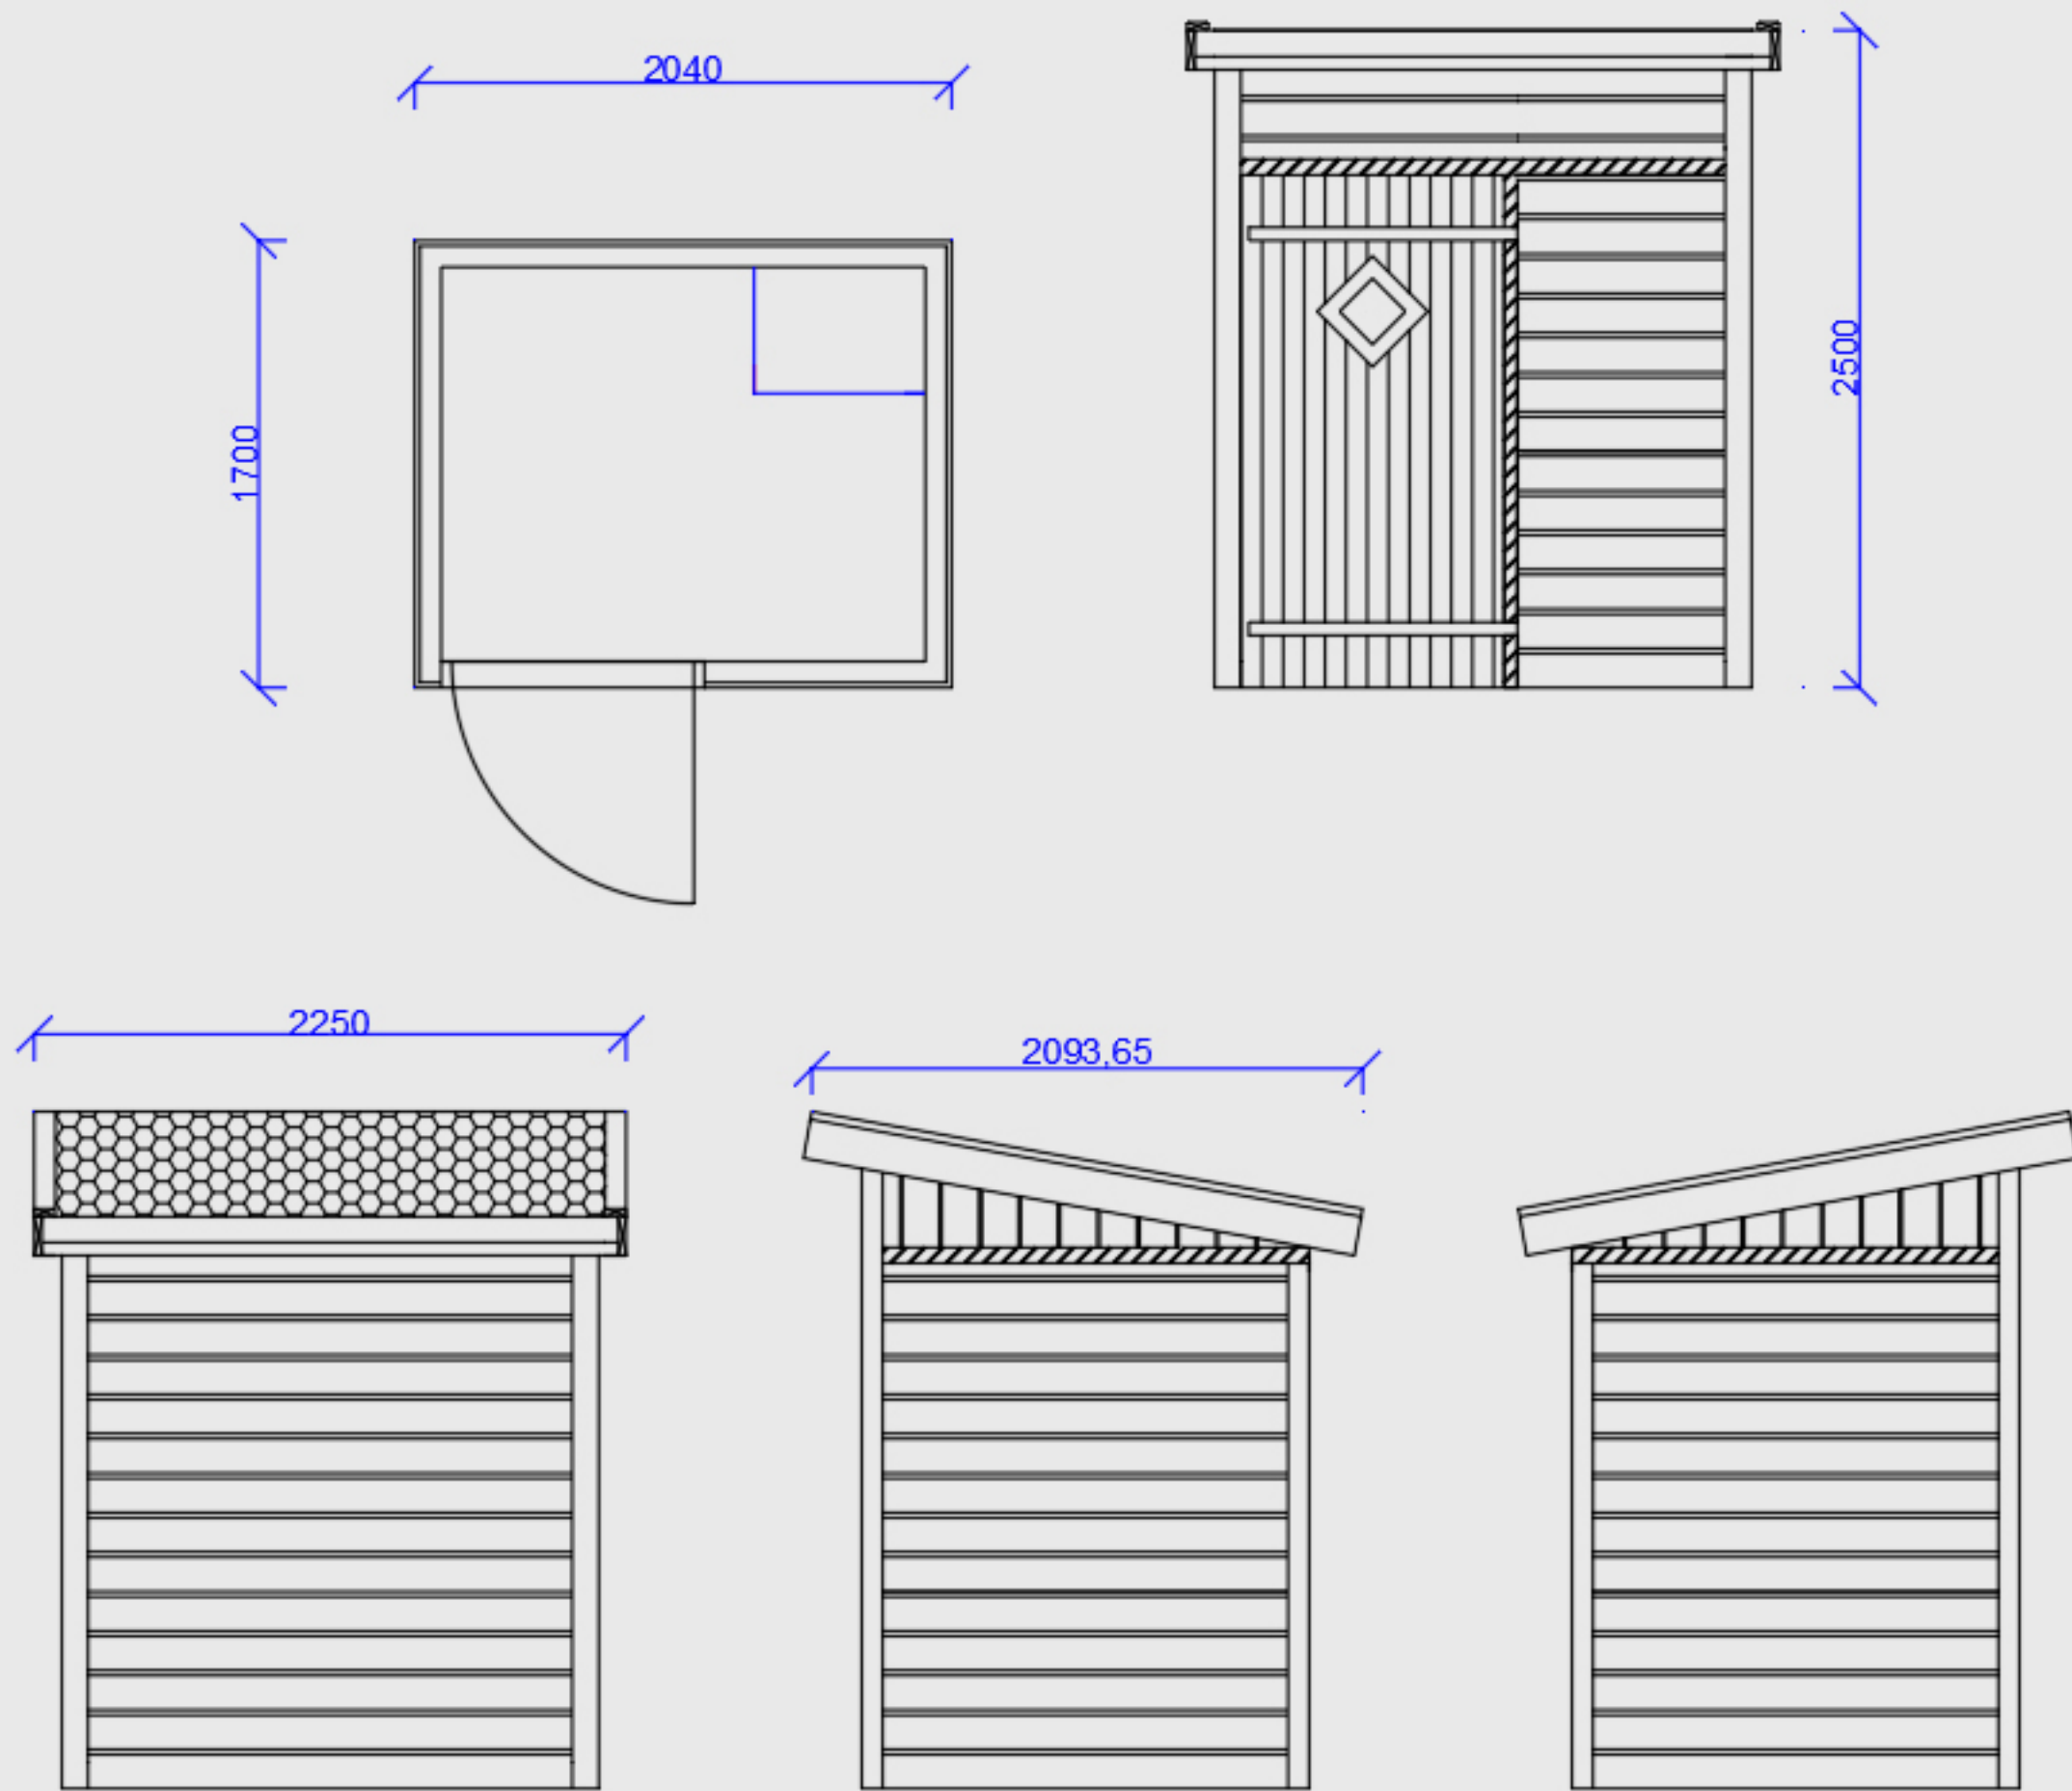

Mallipiirrustukset: Omahuussi Esteetön - Pulpettikatto (4,08m²)

Mallipiirrustukset: Omahuussi Esteetön - Harjakatto (4,08m²)