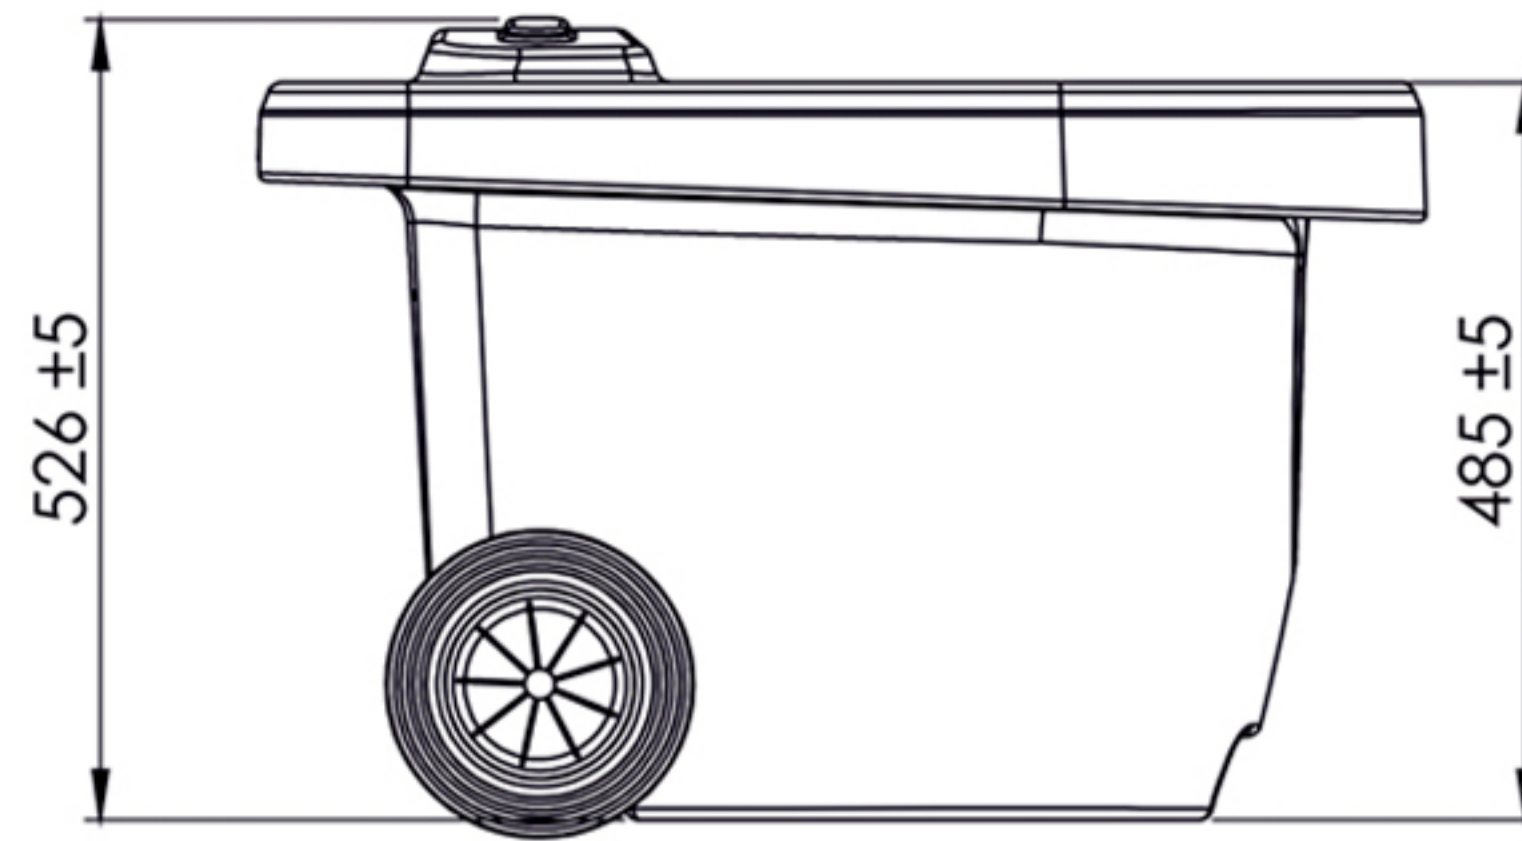

EDESTÄ

SIVUSTA

TAKAA

PÄÄLTÄ

 **Pikkuvihreä**

Green Toilet 100 Easy

Mittapiirros

GT Easy