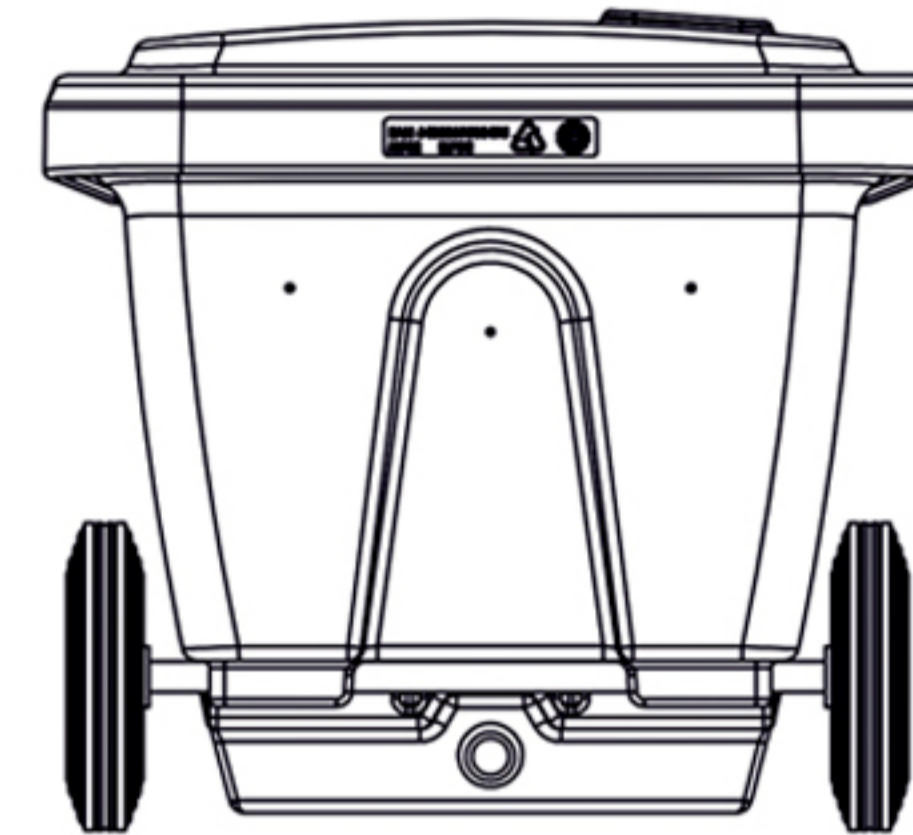

EDESTÄ

SIVUSTA

TAKAA

PÄÄLTÄ

 **Pikkuvihreä**

Green Toilet 100 Easy

Mittapiirros

GT Easy