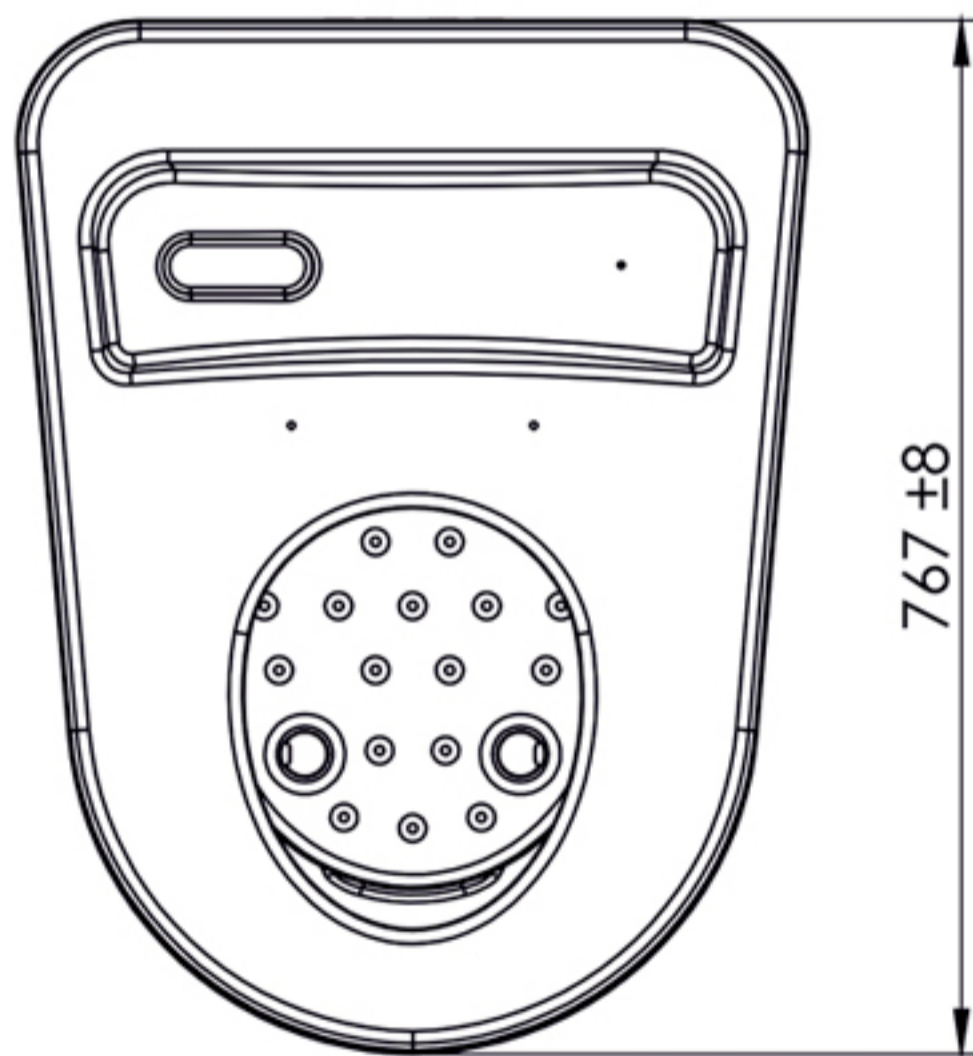

EDESTÄ

SIVUSTA

TAKAA

PÄÄLTÄ

 **Pikkuvihreä**

Green Toilet 100 Easy

Mittapiirros

GT Easy