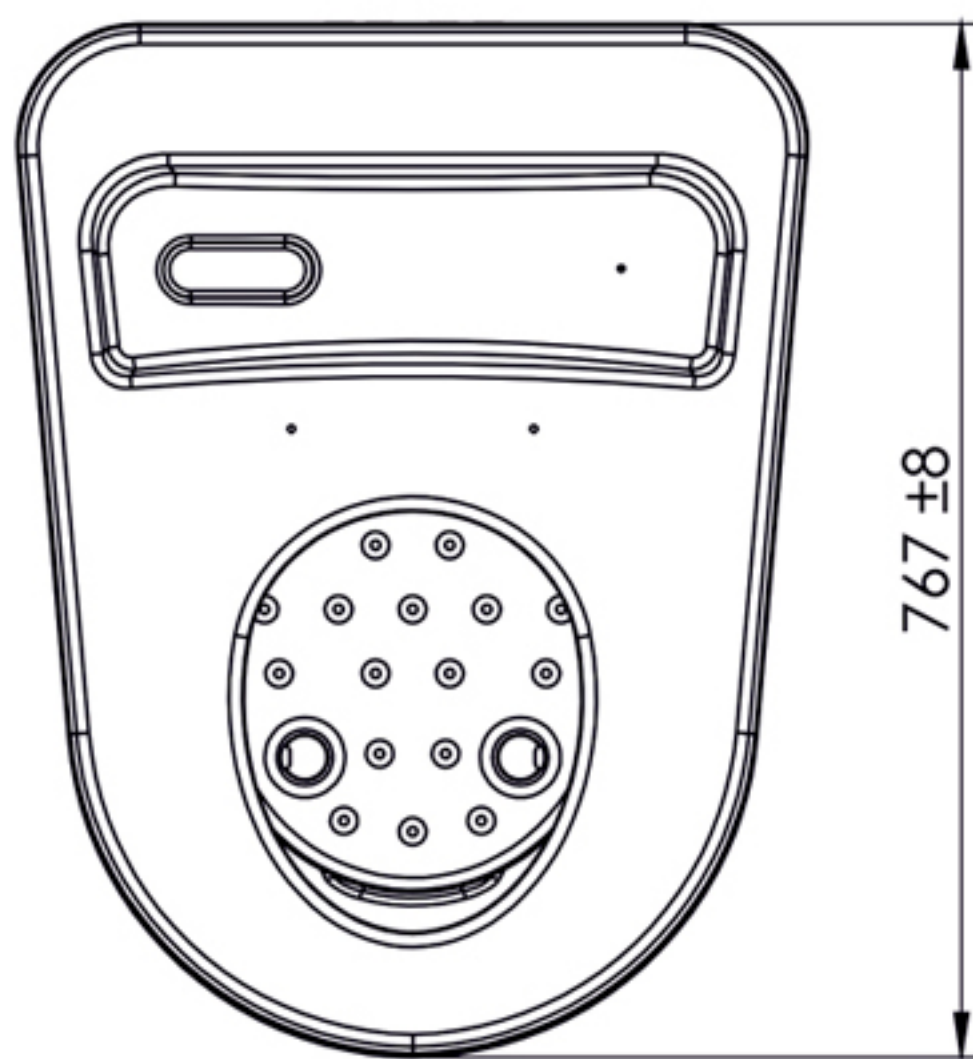

FRONT

SIDE

BACK

TOP

 **Pikkuvihreä**

Green Toilet 100 Easy

Measurements

GT Easy