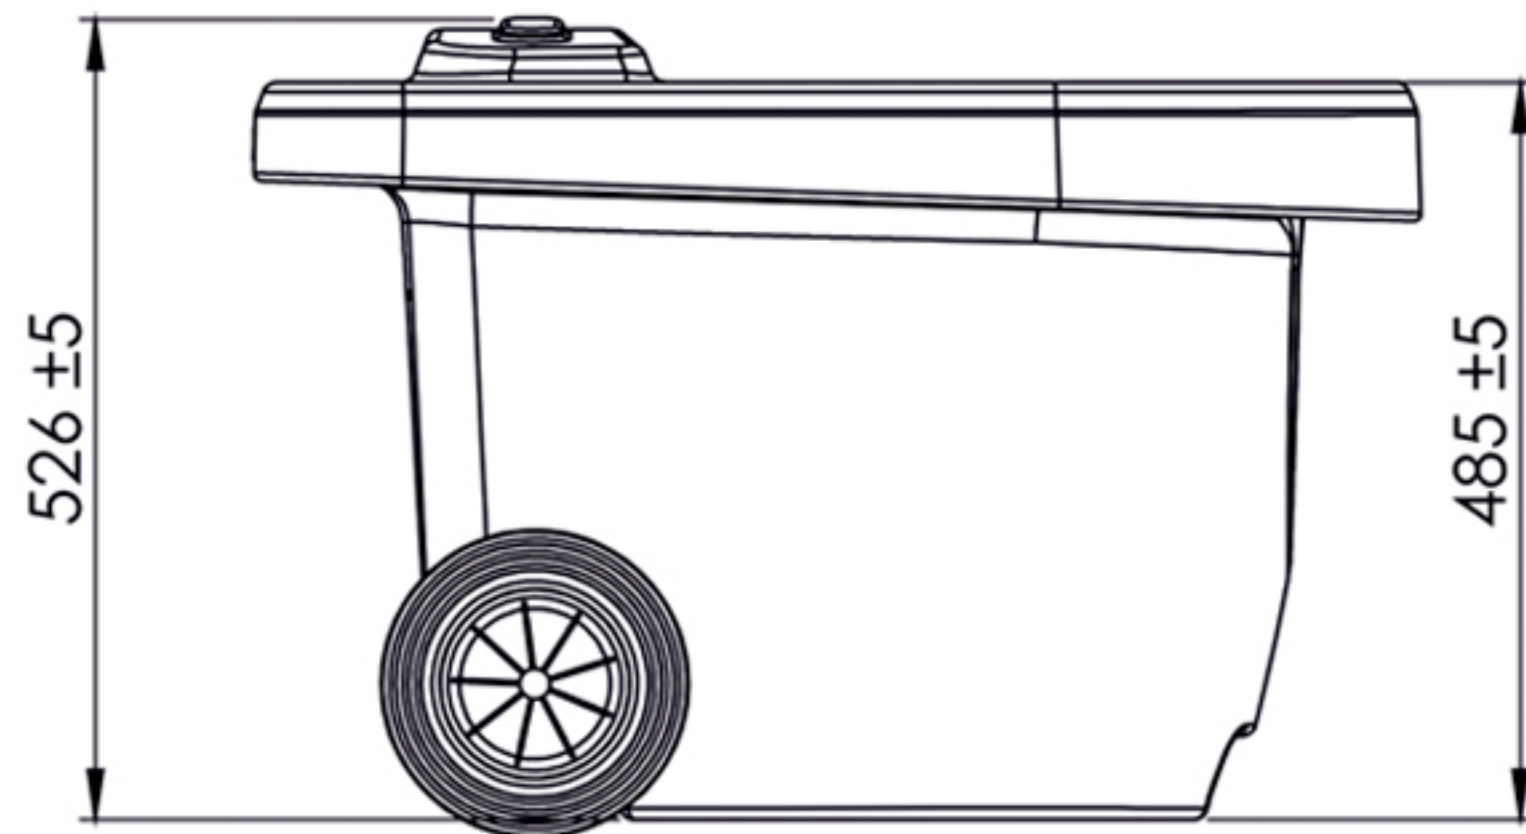

FRONT

SIDE

BACK

TOP

 **Pikkuvihreä**

Green Toilet 100 Easy

Measurements

GT Easy