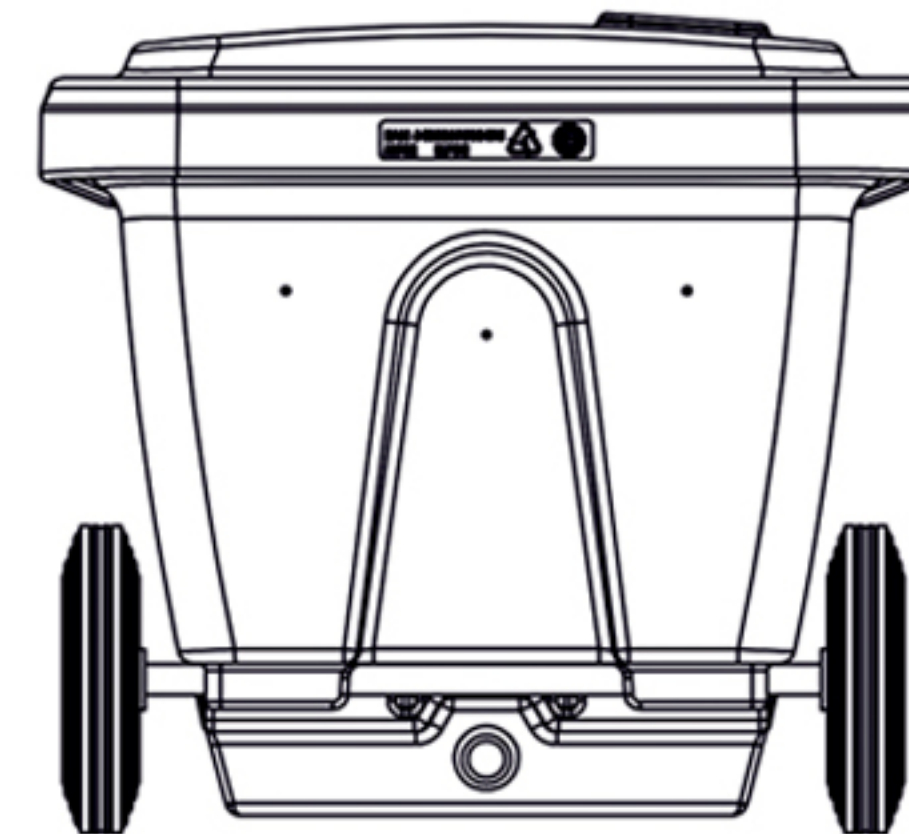

FRONT

SIDE

BACK

TOP

 **Pikkuvihreä**

Green Toilet 100 Easy

Measurements

GT Easy