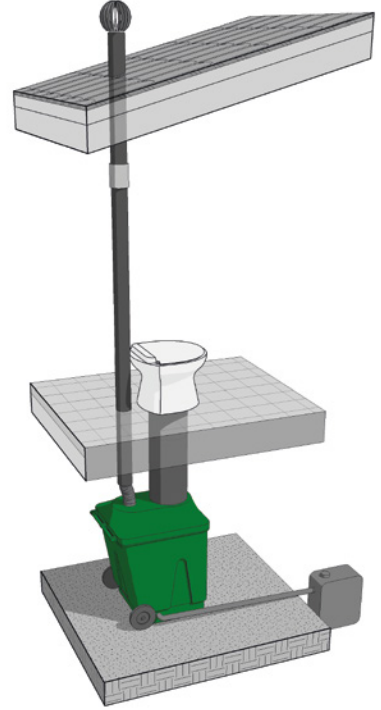

KÄYTTÖ JA HUOLTO

Green Toilet Luxia käytetään kuin vesi-wc:tä, vain huuhtelu puuttuu. Sen kanssa on mahdollista myös käyttää bidettä.

Green Toilet Lux voidaan asentaa täysin vedettömään ja sähköttömään kohteeseen. Mikäli sähköä on saatavilla, on ensisijainen valinta sähköinen kanavatuuletin.

Huoltovälit ovat pitkät, tyypillisesti useita kuukausia. Säiliön vaihto on vaivatonta kompostisäiliön tukevien renkaiden avulla. Kapasiteettia voi vaihtosäiliöillä kasvattaa tarpeen mukaan.