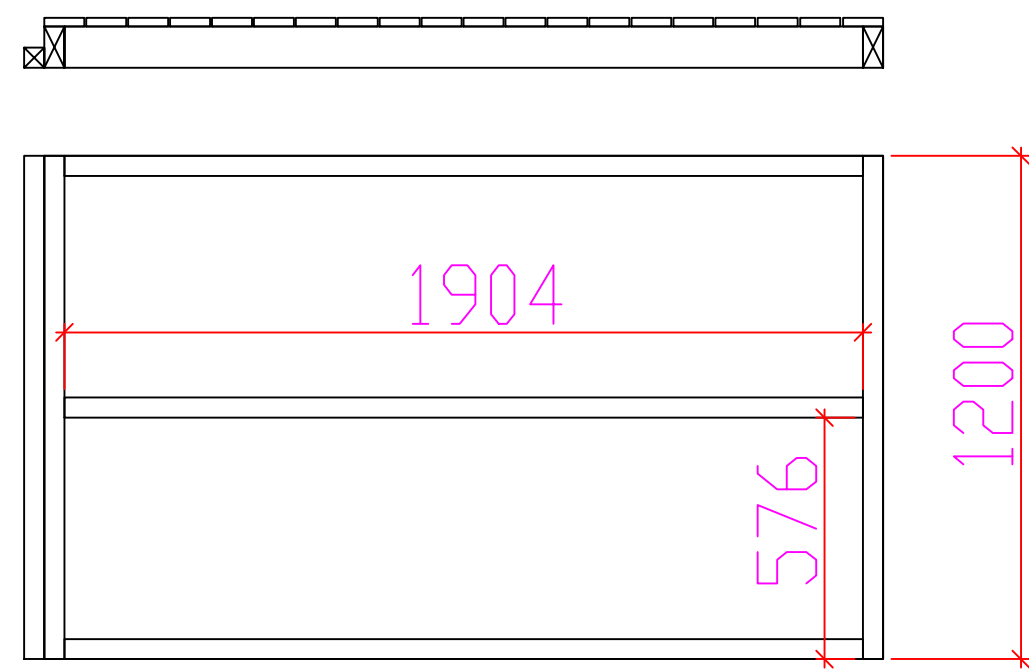

TASO

Alapohja

Määrä	Materiaali ja pituus	NIMIKE
3	48 x 98 x 1904	Painekyllästetty
2	48 x 98 x 1200	Painekyllästetty
1	48 x 48 x 1200	Painekyllästetty
20	21 x 95 x 1200	Terassilauta

RAMPPI

Alapohja

Määrä	Materiaali ja pituus	NIMIKE
3	48 x 48 x 2000	Painekyllästetty
1	48 x 98 x 1200	Keskituki
20	21 x 95 x 1200	Terassilauta