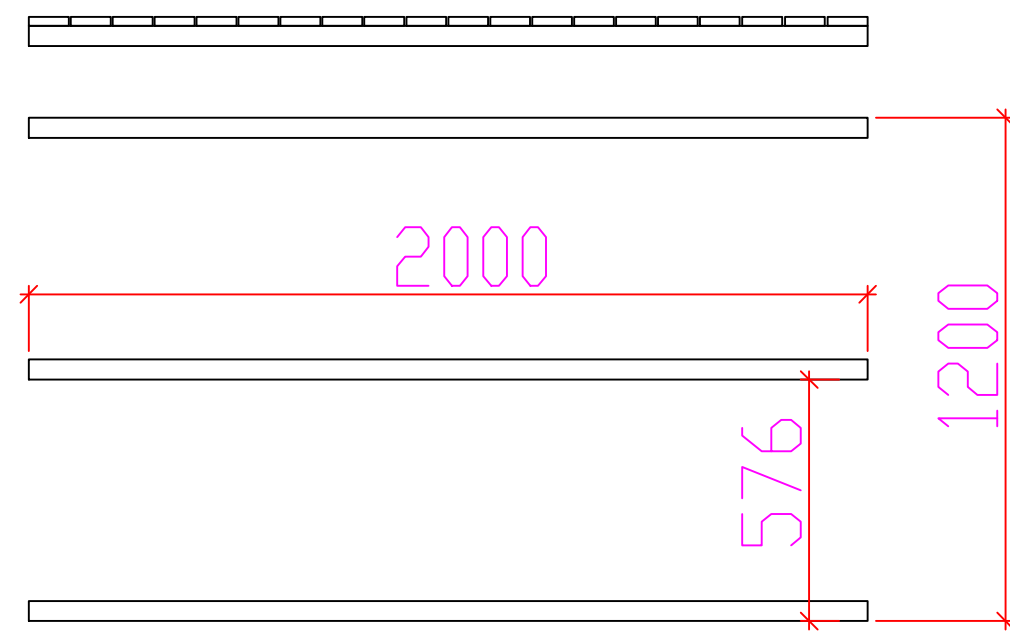

TASO

Alapohja

Määrä	Materiaali ja pituus	NIMIKE
3	48 x 98 x 1904	Painekyllästetty
2	48 x 98 x 1200	Painekyllästetty
1	48 x 48 x 1200	Painekyllästetty
20	21 x 95 x 1200	Terassilauta

RAMPPI

Alapohja

Määrä	Materiaali ja pituus	NIMIKE
3	48 x 48 x 2000	Painekyllästetty
1	48 x 98 x 1200	Keskituki
20	21 x 95 x 1200	Terassilauta