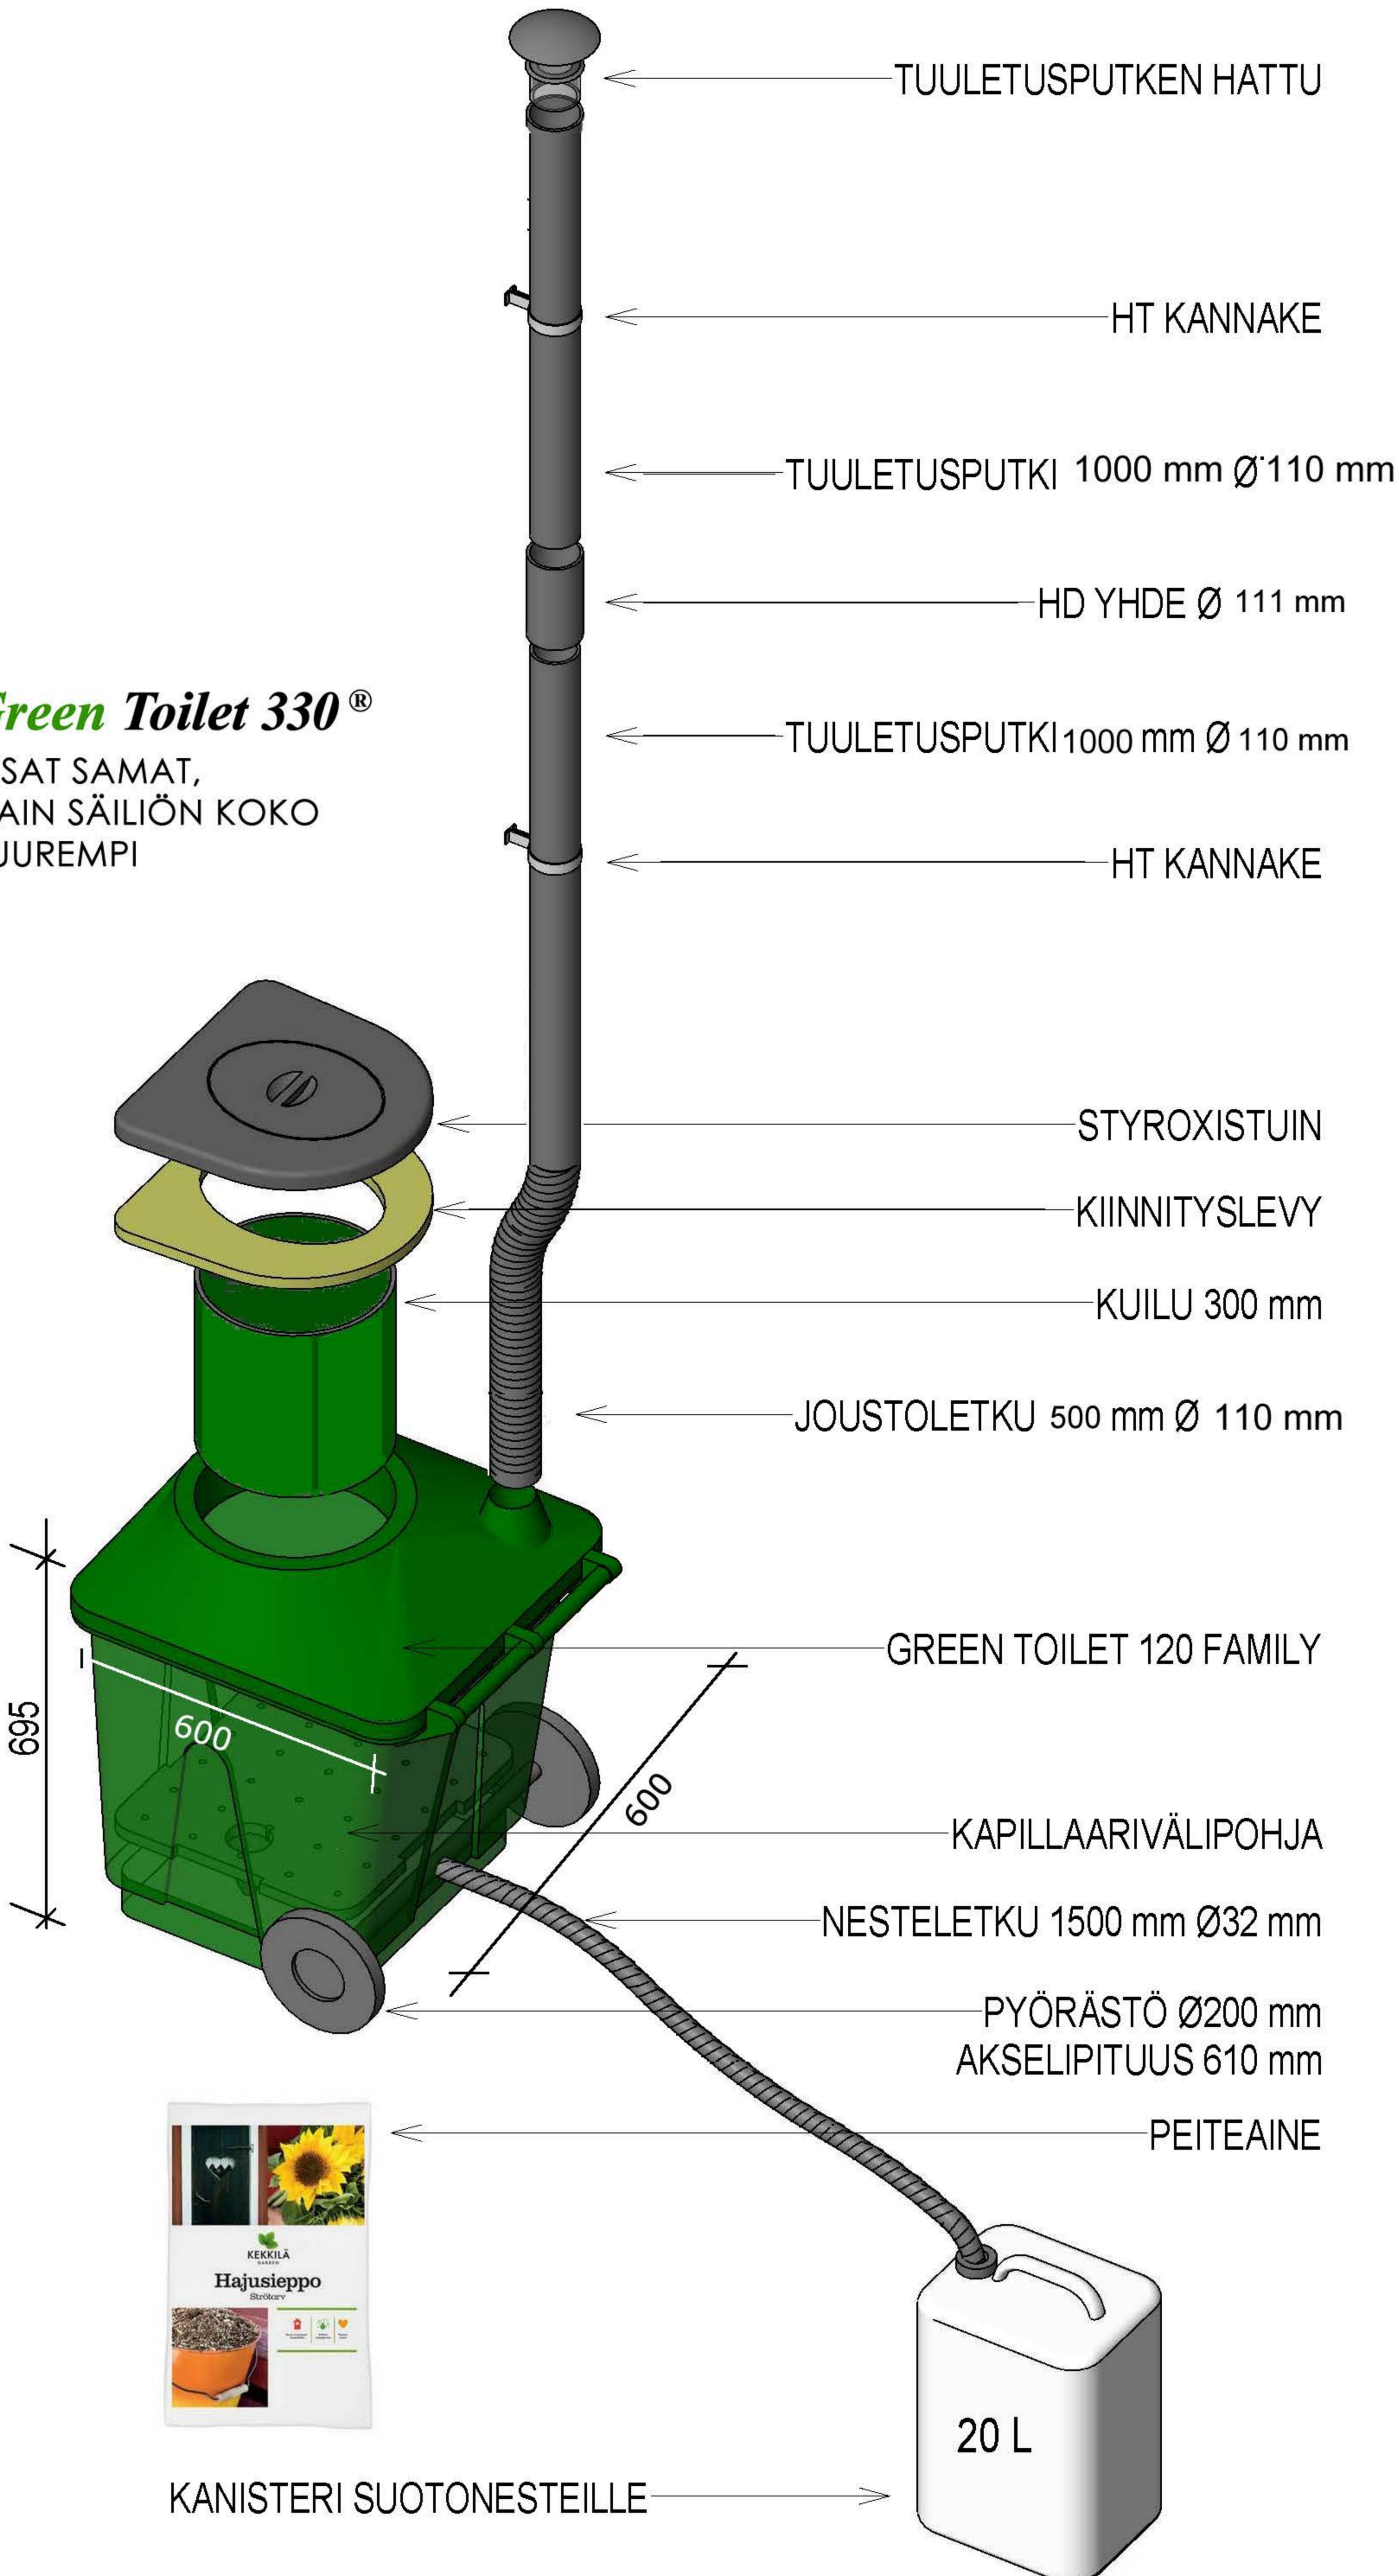

Green Toilet 330[®]

OSAT SAMAT,
VAIN SÄILIÖN KOKO
SUUREMPI

LISÄVARUSTEET

TUULITUULETIN

KANAVATUULETIN

VARASÄILIÖ

POSLIINI-ISTUIN

SUOTONESTESUODATIN

GeoTrap