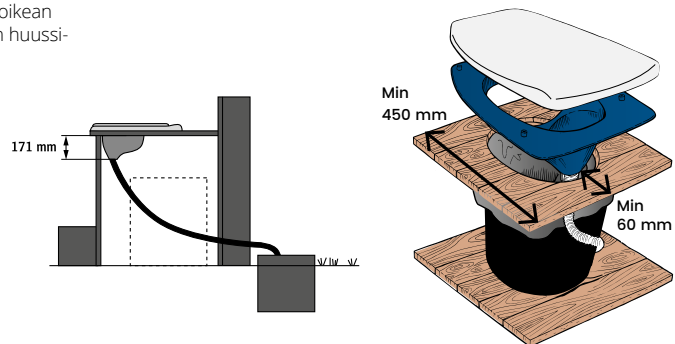

Suosittelava istuinkorkeus on 42 cm.

TEKNISET TIEDOT

PIKKULA 501	Materiaali	Pakk. koko ja paino
	Kierrätettävä korkeakiiltoinen polypropeeni.	P:47 L:38 K:21 cm 2 kg

Liitännät:

Virtsanpoistoputki: Ø32 mm

Kaikki sähkötuotteemme ovat CE-merkittyjä. Lisätietoa tuotteistamme löytyy verkkosivuiltamme osoitteesta www.separett.fi