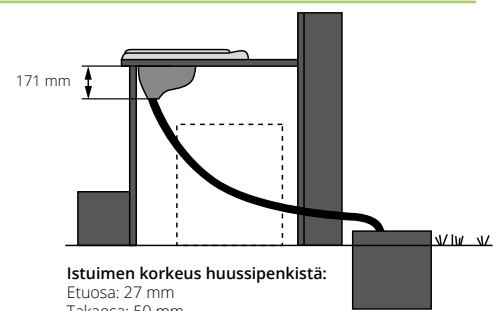

*** Ejektorisäiliö yhdistettynä Villa 9000 käymälään luo luonnontuokasta ravintta muodostavan käymäläratkaisun.

ASENNUS

Käytä mukana toimitettavaa asennussapluunaa tehdäksesi oikean kokoisin merkinnän sahattavalle reiälle. Kiinnitä sitten istuin huussipenkkiin mukana toimitettavilla puuruuveilla.

Suosittelava istuinkorkeus on 42 cm.

TEKNISET TIEDOT

PIKKULA 501	Materiaali	Pakk. koko ja paino
	Kierrätettävä korkeakiiltoinen polypropeeni.	P:47 L:38 K:21 cm 2 kg

Liitännät:

Virtsanpoistoputki: Ø32 mm

Kaikki sähkötuotteemme ovat CE-merkittyjä. Lisätietoa tuotteistamme löytyy verkkosivuiltamme osoitteesta www.separett.fi